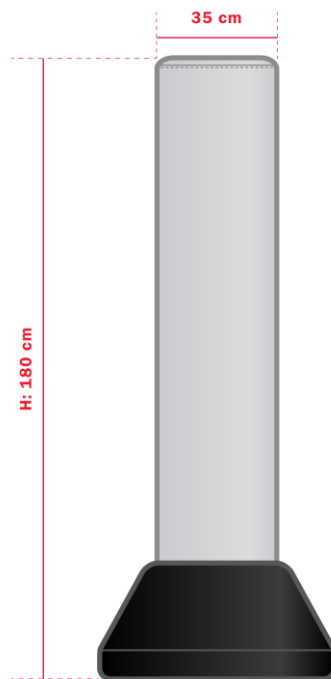

## DIMENSIONI e PESI

<i>art.</i>	<i>dimensioni</i>	<i>peso netto</i>	<i>peso lordo</i>
b8013.1	Base: diametro 70 – H 34 cm	kg 47,1	kg 49,6
	Cilindro: diametro 35 – H 180 cm	kg 26,2	kg 28,8
		kg 73,3	kg 78,4